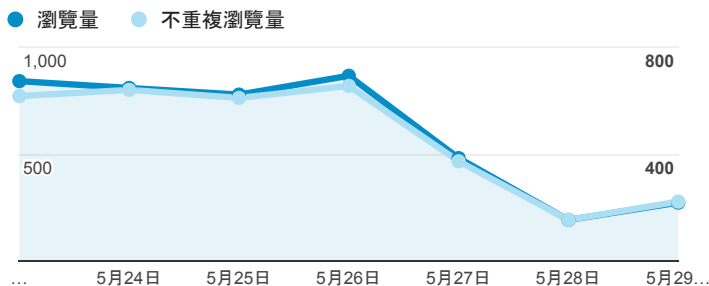

瀏覽量和不重複瀏覽量

造訪和新造訪率 (依 服務供應商 分組)

服務供應商	工作階段	瀏覽量
taipei taiwan	976	1,512
tamkang university	925	1,313
tfn media co. ltd.	152	225
taiwan fixed network co. ltd.	115	179
taiwan mobile co. ltd.	110	154
panchiao taipei hsien taiwan	108	143
kbro co. ltd.	48	81
(not set)	42	49
chunghwa telecom data communication business group	38	70
mobile business group	28	32

造訪和瀏覽量 (依 分享網址 分組)

分享網址	工作階段	瀏覽量
eportfolio.tku.edu.tw/	2,162	3,064
ep.tku.edu.tw/index_detail_share.aspx?id=537C19E76E8126BF	159	171
ep.tku.edu.tw/index_detail_share.aspx?id=0857AE920B259F8E	134	168
eportfolio.tku.edu.tw/index_detail.aspx?category=17&sv=3	73	138
ep.tku.edu.tw/	25	29
ep.tku.edu.tw/index.aspx	17	58
eportfolio.tku.edu.tw/tkustudentlink.aspx	14	16
eportfolio.tku.edu.tw/index_detail.aspx?category=14&sv=3	12	35
eportfolio.tku.edu.tw/index_detail.aspx?category=50&sv=3	9	14
eportfolio.tku.edu.tw/index_detail.aspx?category=8&sv=3	8	18