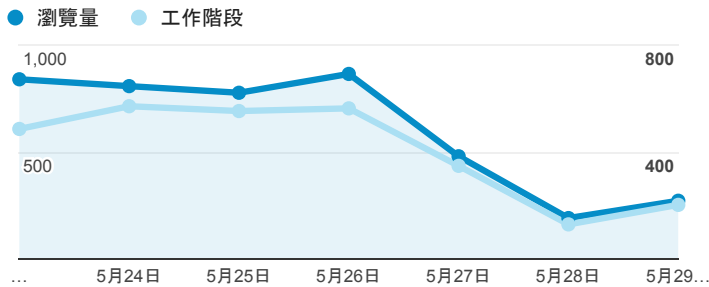

報表02_流量

2016年5月23日 - 2016年5月29日

所有使用者
100.00% 個工作階段

瀏覽量和文件內容載入時間 (毫秒)

瀏覽量和造訪

瀏覽量和不重複瀏覽量

造訪和新造訪率 (依 服務供應商 分組)

服務供應商	工作階段	瀏覽量
taipei taiwan	976	1,512
tamkang university	925	1,313
tfn media co. ltd.	152	225
taiwan fixed network co. ltd.	115	179
taiwan mobile co. ltd.	110	154
panchiao taipei hsien taiwan	108	143
kbro co. ltd.	48	81
(not set)	42	49
chunghwa telecom data communication business group	38	70
mobile business group	28	32

造訪和瀏覽量 (依 分享網址 分組)

分享網址	工作階段	瀏覽量
eportfolio.tku.edu.tw/	2,162	3,064
ep.tku.edu.tw/index_detail_share.aspx?id=537C19E76E8126BF	159	171
ep.tku.edu.tw/index_detail_share.aspx?id=0857AE920B259F8E	134	168
eportfolio.tku.edu.tw/index_detail.aspx?category=17&sv=3	73	138
ep.tku.edu.tw/	25	29
ep.tku.edu.tw/index.aspx	17	58
eportfolio.tku.edu.tw/tkustudentlink.aspx	14	16
eportfolio.tku.edu.tw/index_detail.aspx?category=14&sv=3	12	35
eportfolio.tku.edu.tw/index_detail.aspx?category=50&sv=3	9	14
eportfolio.tku.edu.tw/index_detail.aspx?category=8&sv=3	8	18