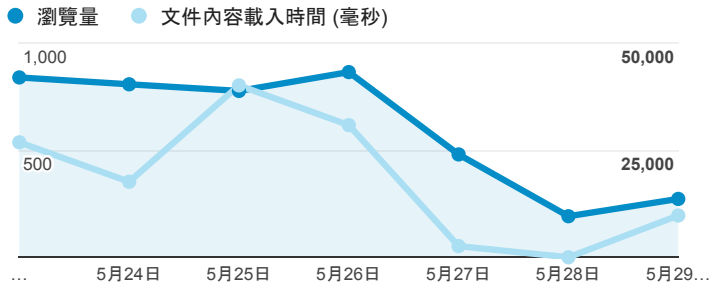

## 報表02\_流量

2016年5月23日 - 2016年5月29日

所有使用者  
100.00% 個工作階段

### 瀏覽量和文件內容載入時間 (毫秒)